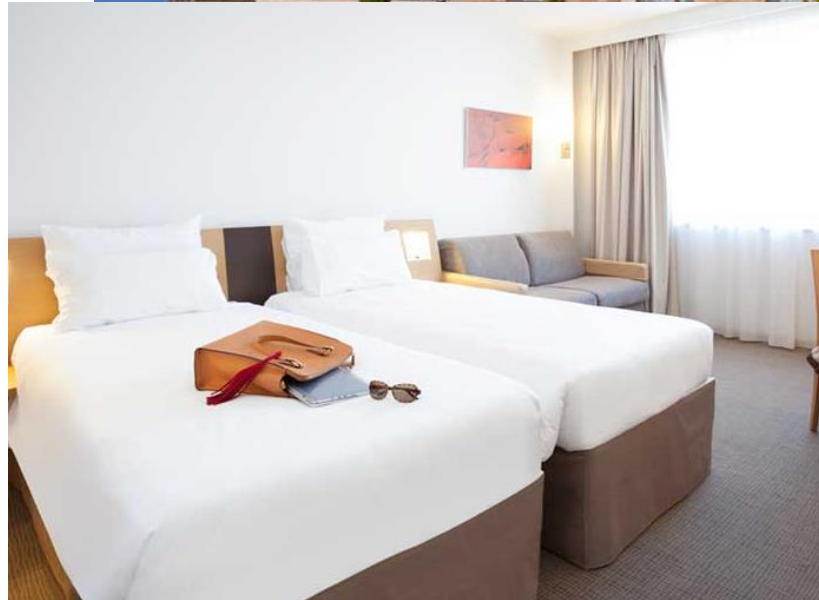

XII Open Internacional de Natación Adaptada CyL

4 y 5 de Mayo 2024

- **SERCOTEL VALLADOLID 4***

Ubicado estratégicamente, cerca de la Avenida de Salamanca y a pocos pasos del Museo de la Ciencia. Ofrecemos unas modernas instalaciones y servicios que cubren las necesidades de todos los huéspedes. Nuestro personal se esforzará al máximo para que tu estancia se convierta en una experiencia que no olvidarás jamás. En nuestro hotel de Valladolid ofrecemos 5 tipos de habitaciones, elige la que mejor se adapte a tus necesidades. Todas ellas están completamente equipadas y disponen de aire acondicionado, Wifi gratis, televisión vía satélite, escritorio, teléfono directo y minibar.

El Sercotel Valladolid se sitúa a pocos metros de la estación de trenes. Si tienes pensado venir en coche, no dudes en contactar a nuestro personal para reservarte tu plaza en nuestro parking.

Habitaciones Adaptadas