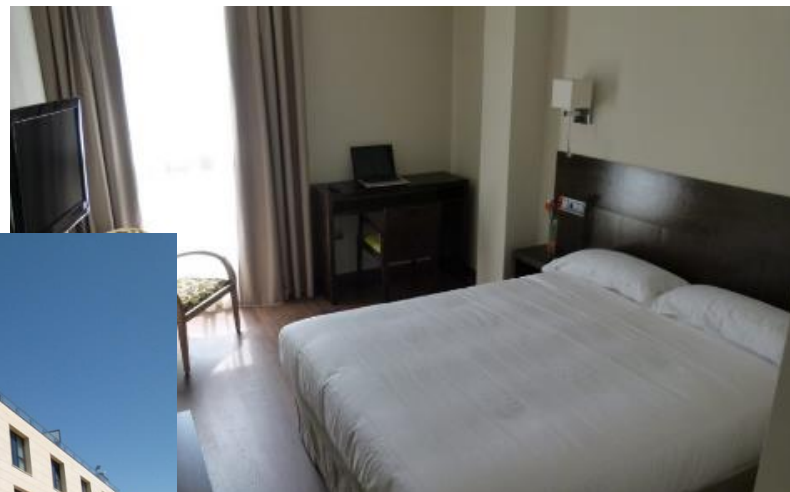

El hotel Parque cuenta con un total de 185 habitaciones totalmente equipadas y disponen de televisor vía Satélite con mando a distancia, aire acondicionado, calefacción independiente, baño completo, Teléfono directo, Hilo Musical y Mesa de Trabajo, entre otros servicios.

Habitaciones adaptadas y Habitaciones con ducha

XII Open Internacional de Natación Adaptada CyL

4 y 5 de mayo de 2024

HOTEL RÍO HORTEGA 3*

Nuestro tranquilo y confortable establecimiento cuenta con tres estrellas, reuniendo una amplia gama de servicios y comodidades para hacer su estancia lo más agradable posible.

Construido en el año 2011, el Hotel Río Hortega ha sido diseñado con un estilo moderno tanto en sus habitaciones como en las zonas comunes y cafetería, siempre poniendo especial atención en los pequeños detalles.

El Hotel Río Hortega ofrece el servicio extra de parking cubierto con fácil acceso y entrada directa a través del ascensor, tanto a la recepción como a las plantas de las habitaciones.

Habitaciones adaptadas y Habitaciones con ducha