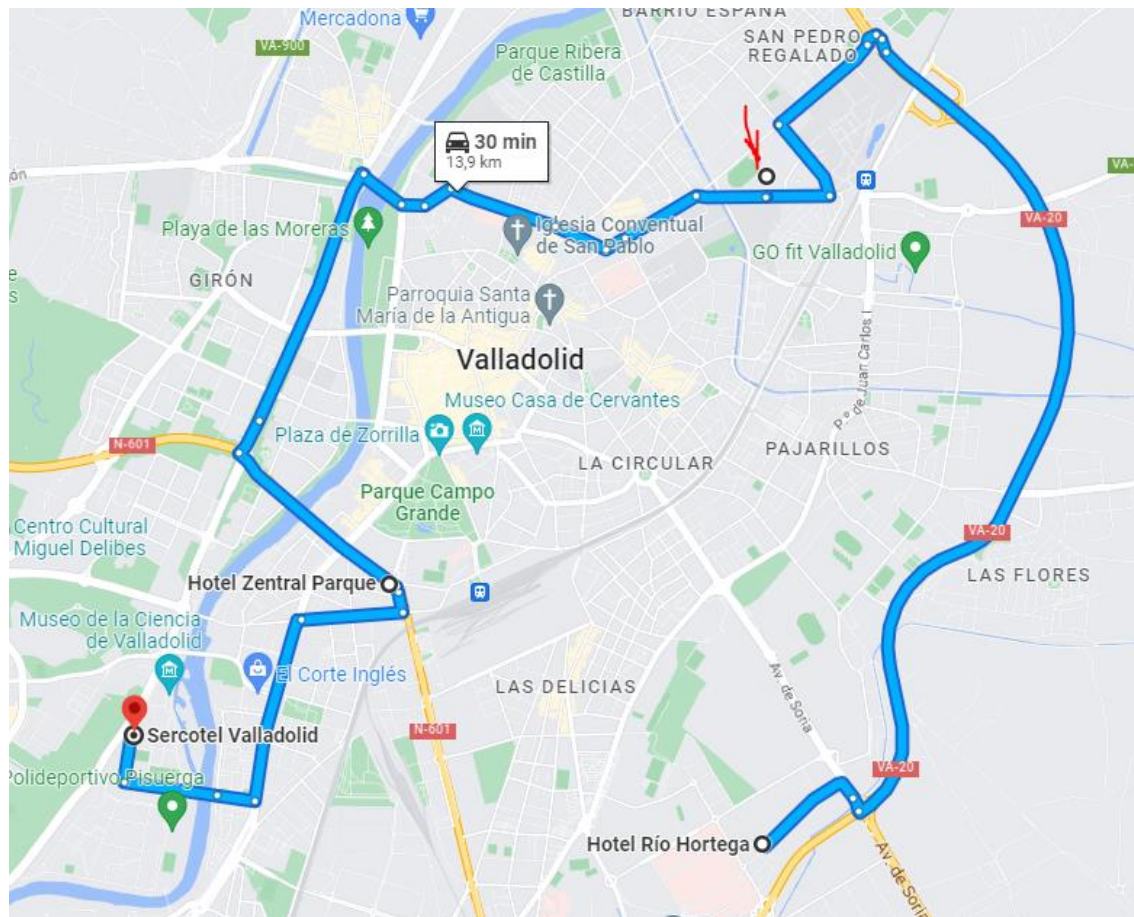

XII Open Internacional de Natación Adaptada CyL

4 y 5 de Mayo 2024

- **SERCOTEL VALLADOLID 4***

Ubicado estratégicamente, cerca de la Avenida de Salamanca y a pocos pasos del Museo de la Ciencia. Ofrecemos unas modernas instalaciones y servicios que cubren las necesidades de todos los huéspedes. Nuestro personal se esforzará al máximo para que tu estancia se convierta en una experiencia que no olvidarás jamás. En nuestro hotel de Valladolid ofrecemos 5 tipos de habitaciones, elige la que mejor se adapte a tus necesidades. Todas ellas están completamente equipadas y disponen de aire acondicionado, Wifi gratis, televisión vía satélite, escritorio, teléfono directo y minibar.

El Sercotel Valladolid se sitúa a pocos metros de la estación de trenes. Si tienes pensado venir en coche, no dudes en contactar a nuestro personal para reservarte tu plaza en nuestro parking.

Habitaciones Adaptadas

XII Open Internacional de Natación Adaptada CyL

4 y 5 de mayo 2024

Distancia a la Piscina

Hotel Zentral Parque: 4,0 km

Hotel Río Hortega: 6,5 km

Sercotel VLL: 5 km

XII Open Internacional de Natación Adaptada CyL