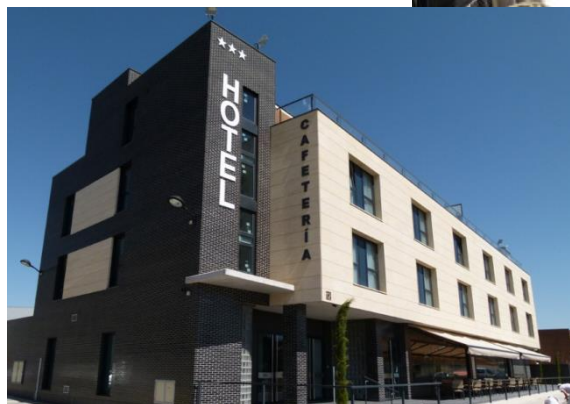

XII Open Internacional de Natación Adaptada CyL

4 Mayo- 5 Mayo 2024

HOTEL ZENTRAL PARQUE 3*

El Hotel Zentral Parque es un moderno y confortable establecimiento de tres estrellas que goza una privilegiada situación en pleno corazón de Valladolid. El Hotel se encuentra en el centro comercial de la ciudad, en las proximidades del casco histórico y junto al Campo Grande.

Habitaciones adaptadas y Habitaciones con ducha

XII Open Internacional de Natación Adaptada CyL

4 y 5 de mayo de 2024

HOTEL RÍO HORTEGA 3*

Nuestro tranquilo y confortable establecimiento cuenta con tres estrellas, reuniendo una amplia gama de servicios y comodidades para hacer su estancia lo más agradable posible.

Construido en el año 2011, el Hotel Río Hortega ha sido diseñado con un estilo moderno tanto en sus habitaciones como en las zonas comunes y cafetería, siempre poniendo especial atención en los pequeños detalles.

El Hotel Río Hortega ofrece el servicio extra de parking cubierto con fácil acceso y entrada directa a través del ascensor, tanto a la recepción como a las plantas de las habitaciones.

Habitaciones adaptadas y Habitaciones con ducha